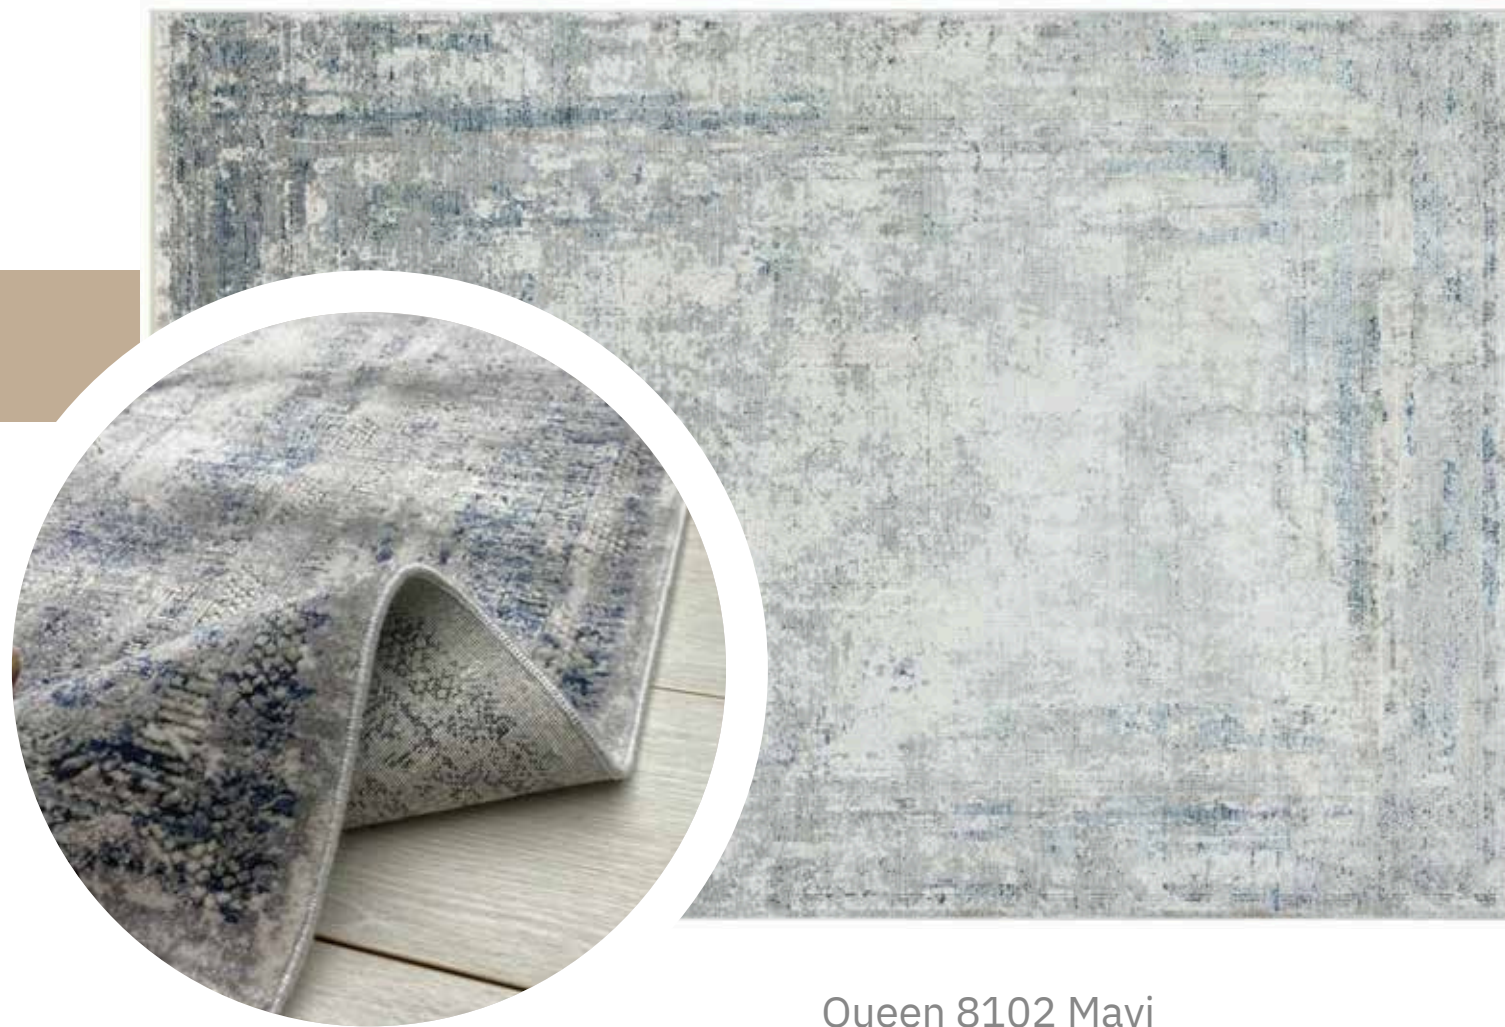

Heriz 8218 Gri

armhali.com

Viskon Özel Tezgah Halısı  
160x235 - 200x300 - 240x320 - 300x400

Queen

Queen 8101 Altın

Queen 8102 Mavi

Queen 8103 Multi

Queen 8109 Gri