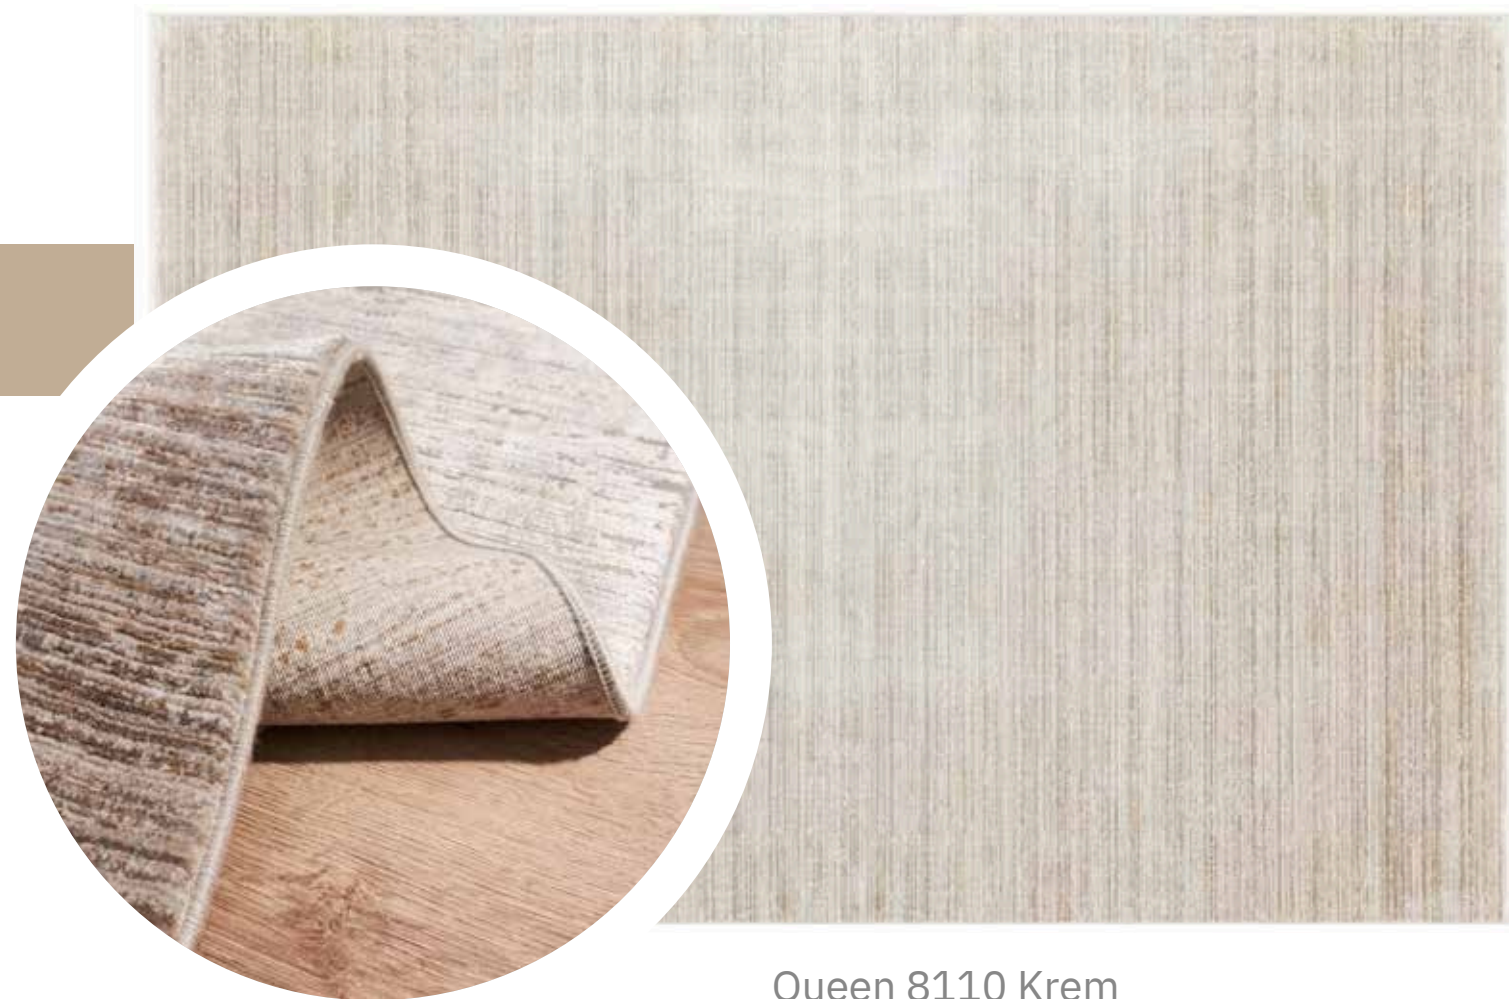

Heriz 8218 Gri

armhali.com

Viskon Özel Tezgah Halısı  
160x235 - 200x300 - 240x320 - 300x400

Queen

Queen 8101 Altın

Queen 8102 Mavi

Queen 8103 Multi

Queen 8109 Gri