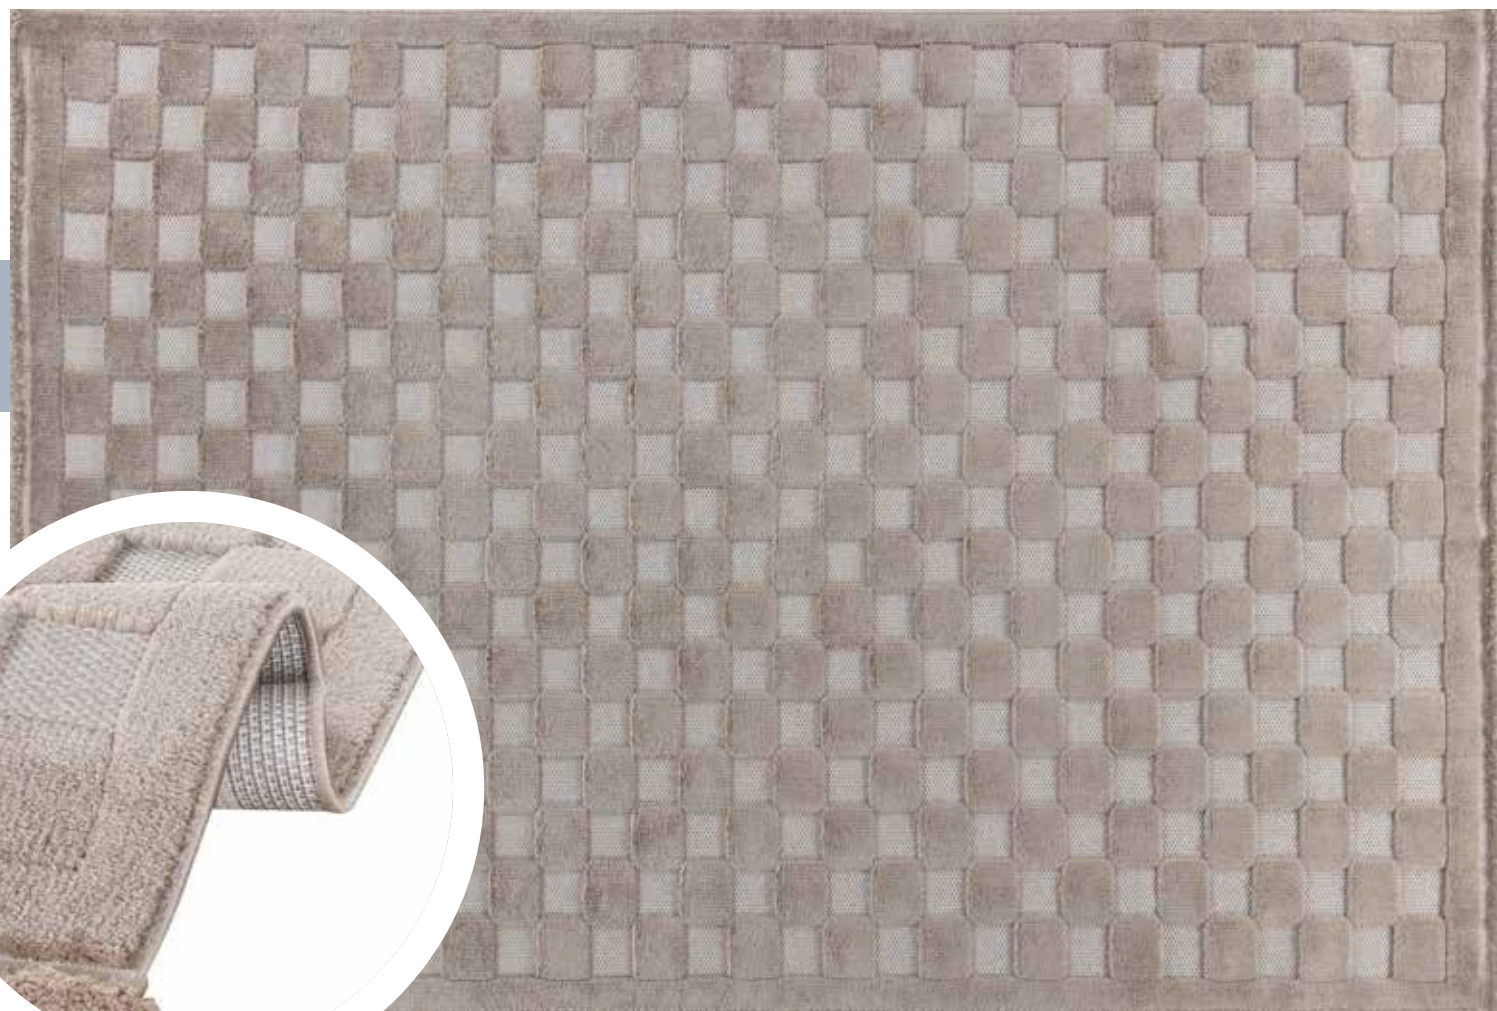

✂ Orion 4212 Bej