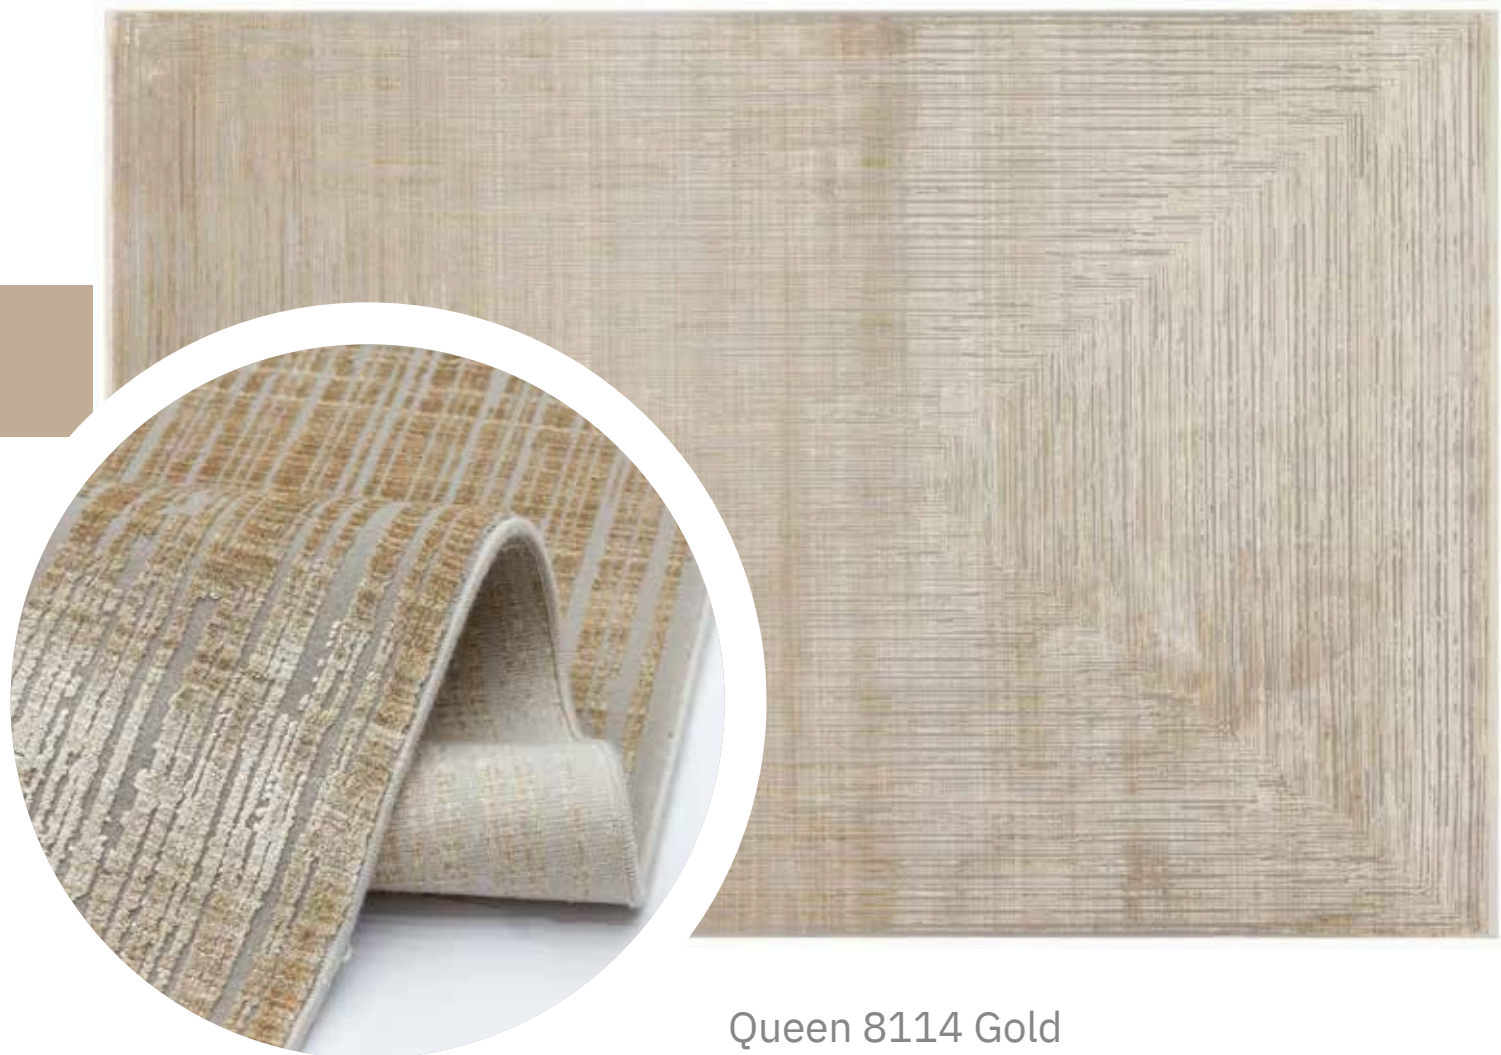

Queen 8117 Bej

Queen 8114 Gold