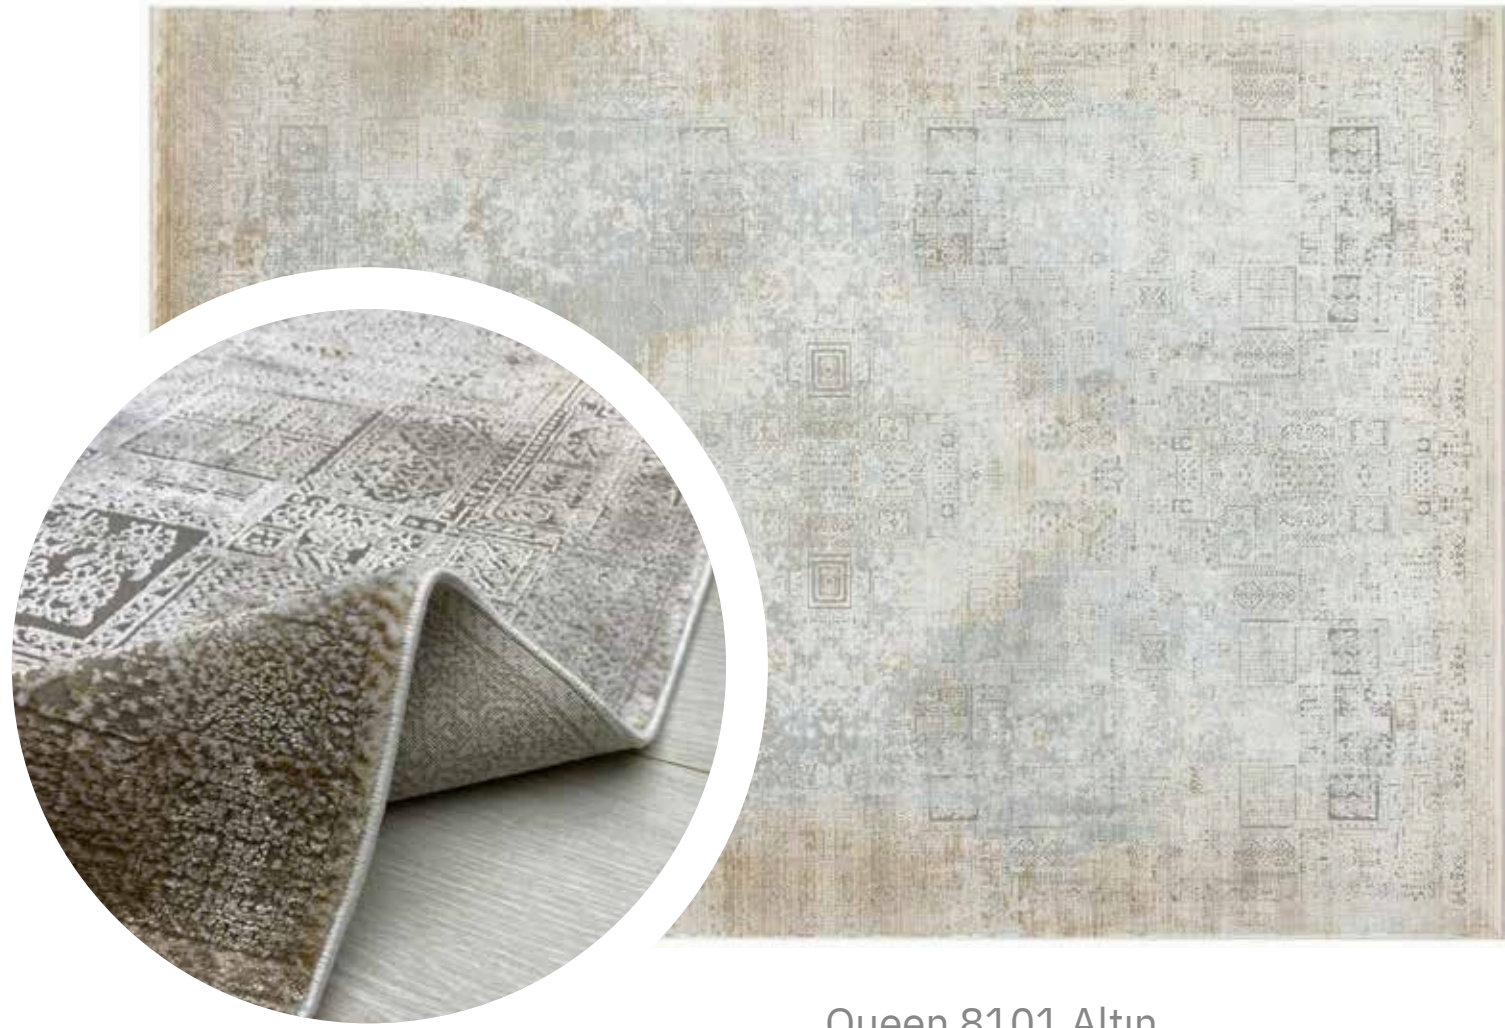

Heriz 8218 Gri

armhali.com

Viskon Özel Tezgah Halısı  
160x235 - 200x300 - 240x320 - 300x400

Queen

Queen 8101 Altın

Queen 8102 Mavi

Queen 8103 Multi

Queen 8109 Gri